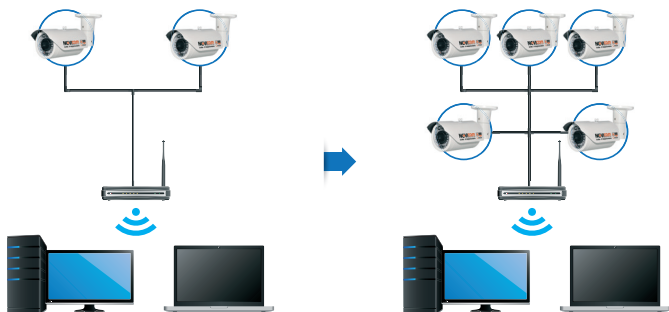

IP видеонаблюдение использует для передачи данных сетевые протоколы. Сигнал от камер до регистраторов и других принимающих устройств идёт полностью в цифровом формате через сеть. Простейшая IP система видеонаблюдения состоит из камеры и компьютера.

ВОЗМОЖНОСТЬ ОРГАНИЗАЦИИ БЕСПРОВОДНОГО СОЕДИНЕНИЯ

IP система позволяет вообще обойтись без прокладки кабеля, что особенно актуально в местах, где прокладка кабеля невозможна или пространство не позволяет тянуть большое количество проводов. В таких случаях используются беспроводные способы передачи данных: Wi-Fi, 3G и др.

**IP КАМЕРЫ РАБОТАЮТ АВТОНОМНО,
КОМПЬЮТЕР НЕ ТРЕБУЕТСЯ**

IP видеочамера соединяет в себе камеру и компьютер одновременно. Полученное на матрице изображение обрабатывается процессором в самой камере, оцифровывается и передается на устройство записи в уже сжатом виде.

Сменный корпус даёт возможность установить камеру как на поверхность стены или потолка, так и частично встроить внутрь, что упрощает монтаж и позволяет камере органично вписаться в любой интерьер.

Простота настройки и доступ к камере из любой точки мира предоставляется бесплатным облачным сервисом NOVICLOUD, а поддержка стандарта ONVIF обеспечит связь со всеми популярными IP видеорегистраторами и программным обеспечением.