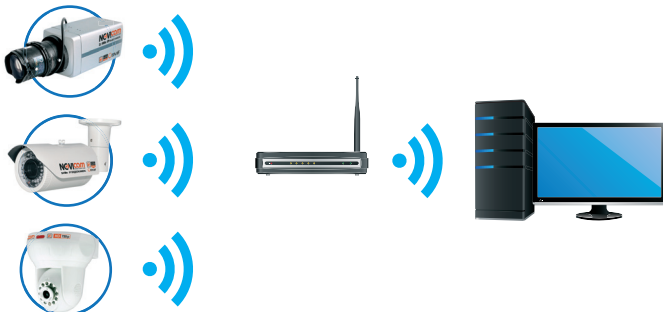

ВОЗМОЖНОСТЬ ОРГАНИЗАЦИИ БЕСПРОВОДНОГО СОЕДИНЕНИЯ

IP система позволяет вообще обойтись без прокладки кабеля, что особенно актуально в местах, где прокладка кабеля невозможна или пространство не позволяет тянуть большое количество проводов. В таких случаях используются беспроводные способы передачи данных: Wi-Fi, 3G и др.