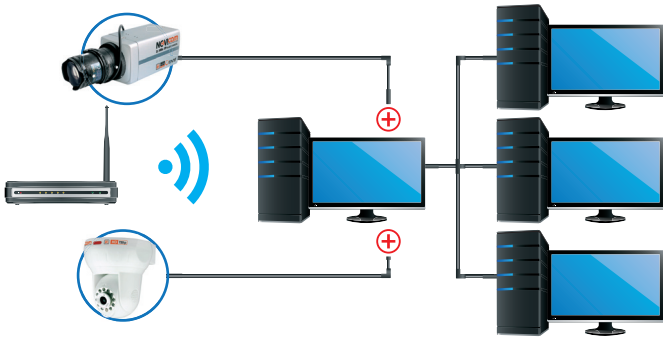

IP видеонаблюдение использует для передачи данных сетевые протоколы. Сигнал от камер до регистраторов и других принимающих устройств идёт полностью в цифровом формате через сеть. Простейшая IP система видеонаблюдения состоит из камеры и компьютера.

ВОЗМОЖНОСТЬ ИСПОЛЬЗОВАНИЯ УЖЕ СУЩЕСТВУЮЩЕЙ КОМПЬЮТЕРНОЙ СЕТИ

Нет необходимости дополнительно прокладывать сеть – достаточно подключить камеру к уже существующей компьютерной сети и можно осуществлять наблюдение и запись с любого компьютера в локальной сети или через Интернет.