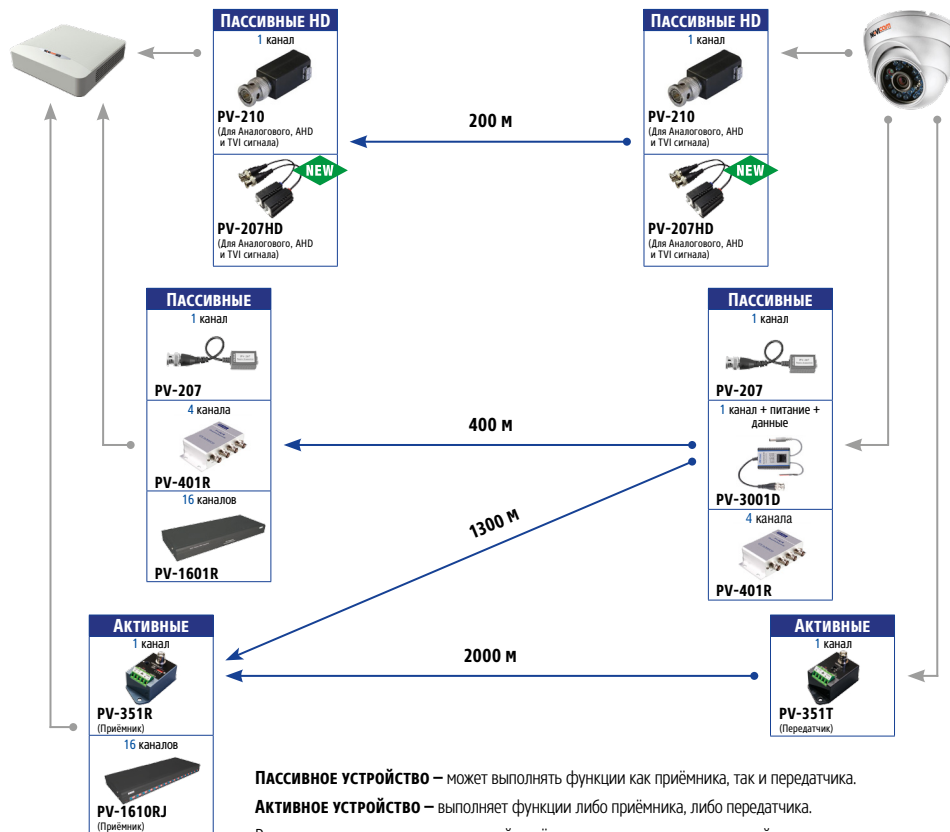

ГРОЗОЗАЩИТА

PV-GrLAN

- Защита от максимального импульсного тока до 10 кА
- Пропускная способность 100 Мбит/с
- Защита контактов 1, 2, 3, 6
- Многокаскадная защита

РАСШИФРОВКА НАЗВАНИЙ POE

PV - POE 04 M 1

МОДИФИКАЦИЯ
1 – Количество LAN без POE
E – Extender
S – Splitter
W – Weatherproof
F2 – Количество SFP портов

ПРОПУСКНАЯ СПОСОБНОСТЬ
M - 100 Мбит/с
G - 1 Гбит/с

КОЛИЧЕСТВО КАНАЛОВ POE

NEW Новинка

tp Обновление модели

⊗ Прекращение производства модели

IP66 Всепогодная модель

ПРИЁМопЕРЕДАТЧИКИ

Решения для приёмопередачи видеосигнала по витой паре UTP

КОММУТАЦИОННОЕ ОБОРУДОВАНИЕ

КОННЕКТОРЫ	ПАТЧКОРДЫ	КАБЕЛЬ
PV-T2F	PV-BNC50	PV-RG6U
PV-T2M	PV-BNC150	PV-UTP
PV-T2BNC		
PV-BNC (RG6U)		
PV-BNC (RG6U) GOLD		

РАСШИФРОВКА НАЗВАНИЙ КОННЕКТОРОВ

T2BNC = Terminal to BNC (Зажимные контакты – BNC)

T2M = Terminal to Male (Зажимные контакты – Папа)

T2F = Terminal to Female (Зажимные контакты – Мама)

NEW Новинка

Up Обновление модели

✗ Прекращение производства модели