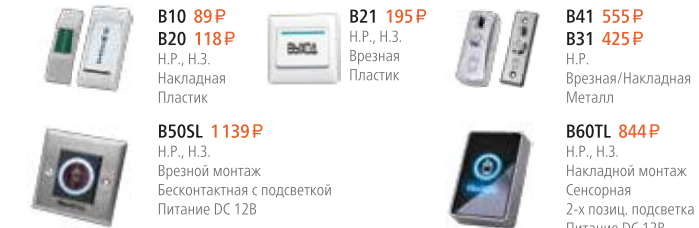

B10 89P

B20 118P
Н.Р., Н.З.
Накладная
Пластик

B21 195P
Н.Р., Н.З.
Врезная
Пластик

B41 555P
Н.Р.
Врезная/Накладная
Металл

B31 425P
Н.Р.
Врезная/Накладная
Металл

B50SL 1139P
Н.Р., Н.З.
Врезной монтаж
Бесконтактная с подсветкой
Питание DC 12В

B60TL 844P
Н.Р., Н.З.
Накладной монтаж
Сенсорная
2-х позиц. подсветка
Питание DC 12В