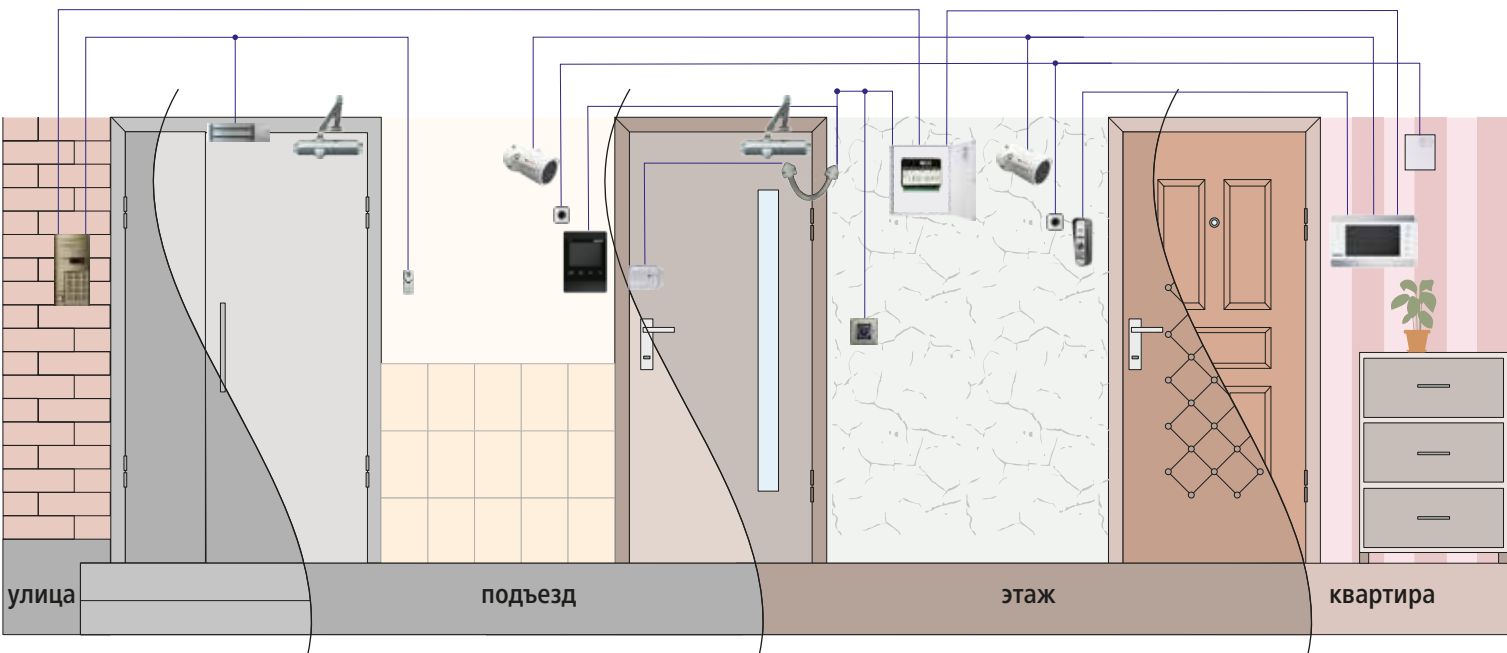

ФУНКЦИОНАЛЬНАЯ СХЕМА ОРГАНИЗАЦИИ КОНТРОЛЯ ДОСТУПА

МНОГОКВАРТИРНЫЙ ДОМ