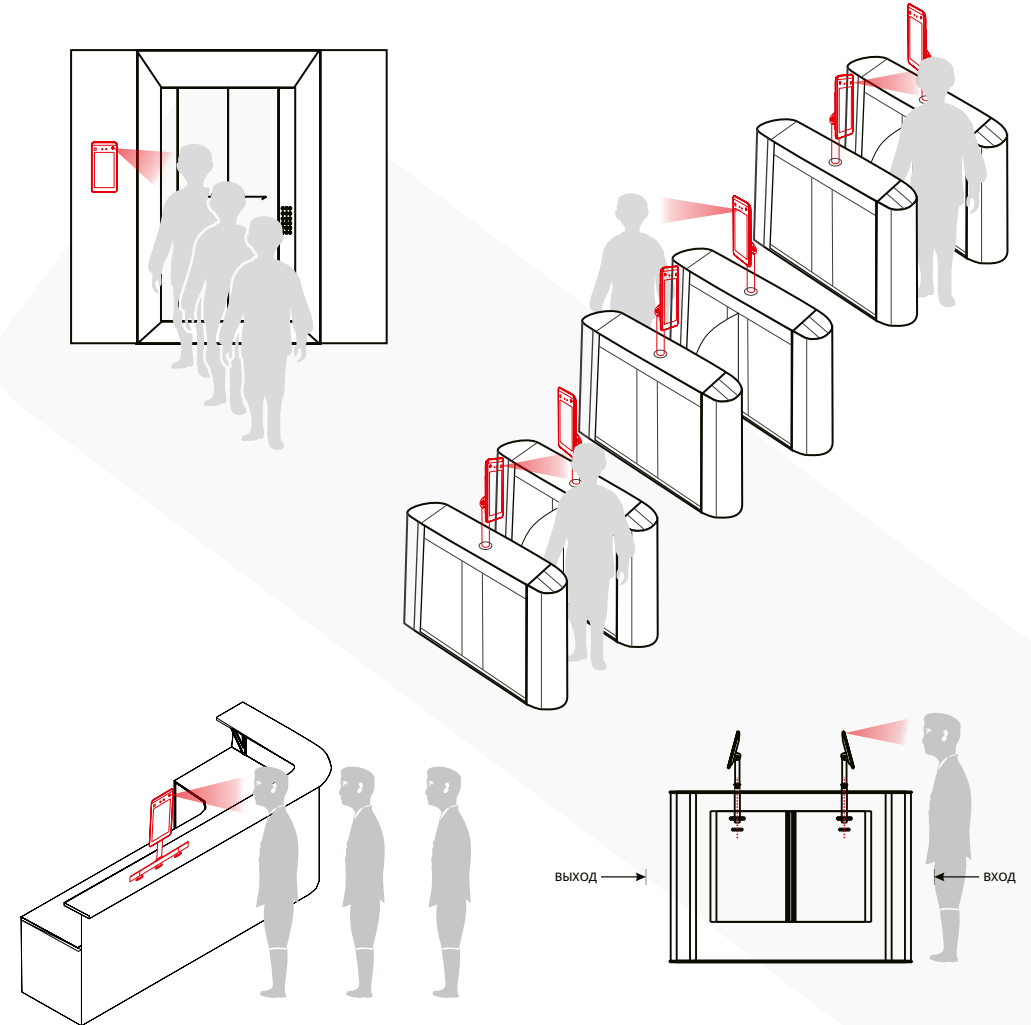

## ЗАЧЕМ ВАМ ЭТО НУЖНО

- Создать безопасную среду для Ваших сотрудников и клиентов, не допустив проход инфицированных людей в помещение
- Повысить лояльность к бренду и закрепить ассоциацию здорового образа жизни и охраны здоровья
- Увеличить объем продаж за счет положительного имиджа компании, соблюдающей безопасность
- Улучшить общее здоровье внутри компании, оперативно обеспечив необходимую медицинскую помощь
- Контролировать соблюдение мер безопасности для предупреждения распространения заболеваний

## КАК ЭТО РАБОТАЕТ

Терминал устанавливается на входе в помещение и мгновенно со скоростью 200 мс измеряет температуру проходящего человека с точностью до 0.3°C. Также определяет наличие маски на лице и выдает все информацию на экране.

При обнаружении отклонений от заданных параметров терминал выдает голосовые сообщения и сигналы тревоги, по которым может быть настроен СКУД для пропуска человека в помещение.

Мощный процессор обрабатывает изображение в реальном времени и позволяет провести анализ по базе до 30 000 лиц на основе идентификации, чтобы не пропустить чужака на территорию.

## ОСНОВНЫЕ ХАРАКТЕРИСТИКИ ТЕРМИНАЛА

- Разрешение камеры 2 Мрiх передает изображение на 7-ми дюймовый экран, выполненный по технологии IPS и защищенный закаленным стеклом
- Дистанция для распознавания лица и температуры составляет 0.5~1.3 м
- Класс защиты IP66
- Алюминиевый корпус исключает перегрев терминала при круглосуточной работе, а удобный кронштейн надежно фиксирует устройство
- Автоматическая подсветка распознаёт лица даже в темноте
- Терминал запоминает лица и подтягивает статистику по температуре тела и наличию маски за любой временной интервал
- Удаленное управление при помощи ПО исключает необходимость присутствия людей для контроля работы. Установка и эксплуатация не требуют дополнительного оборудования